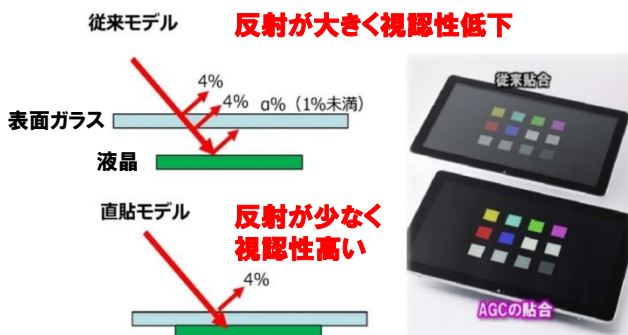

LED搭載薄型屋外サイネージ

屋外設置できるデジタルサイネージです。
コントラストが高くクリアな映像表示かつ低消費電力
LED表示によりお知らせ、緊急情報の発信も可能

■ 概要 ■

- 表面の強化ガラスとディスプレイは直貼りしています。
- 液晶とLEDを使って、街中での情報発信を実現します。
- スピーカー搭載により音声のお知らせが可能です。

■ 直貼り技術の特長 ■

- 外光反射による視認性低下を抑え
コントラストが向上することで
屋外でも見やすくなります。
- 輝度2500cd/m²と同等のコントラストを
1400cd/m²で実現可能

屋外視認性イメージ図

■ 装置仕様 ■

・装置寸法
H2,000×W1,600×D130mm

・55インチ液晶ディスプレイ
(旭硝子 Inforere使用)
解像度: Full HD1920 (W) x 1080 (H)
輝度: 1400cd/m²

・LED仕様
輝度: 2500cd (昼と夜で輝度調整可)
表示部寸法: 160×W1,280mm
3色(赤・緑・橙)表示 8文字

・防塵防水: IP55相当

・重量: 約230kg